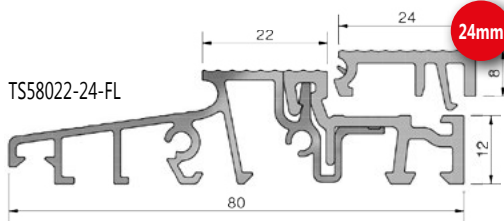

Türschwellsystem COMBI - Türschwellen & Zusatzprofile

TS58022-24-FL

Aluminium-PVC-Türschwelle 80mm Bautiefe - ohne Wärmebrücke mit 24mm Füllleiste, 80x20x4500mm
EV1 eloxiert, PVC grau, geriffelt mit Schutzfolie

Artikel-Nr.	Unterbauprofile	Bemerkungen	VE / Meter
TS58022-24-FL	wie TS58022-FL	Füllleiste (24 mm) lose	36