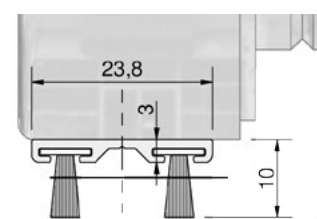

TD5024/...*/...*