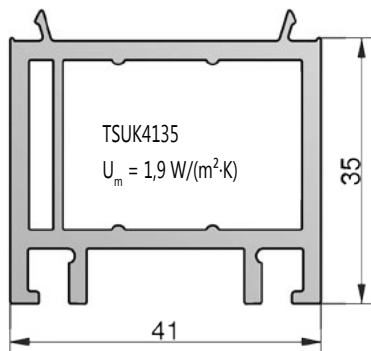

Türschwellsystem BASIC

Aluminium Türschwelle 52mm Bautiefe - ohne Wärmebrücke, 4500mm lang, mit Schutzfolie