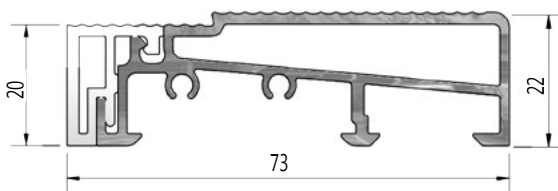

Türschwellsystem BASIC

Türschwelle Außen öffnend 73mm Bautiefe - ohne Wärmebrücke, 4500mm lang, inkl. Dichtkissen

Artikel-Nr.	Farbe	Maße	VE / Meter
TSA2473/grau	EV1 eloxiert / Rastprofil grau passende Verbreiterungen: TSUK4135, TSUK5049, TSUK4180	73x22mm	45