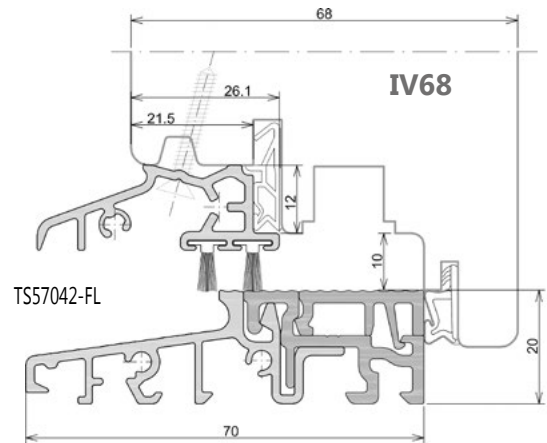

Türschwellsystem COMBI - Anwendungsbeispiele