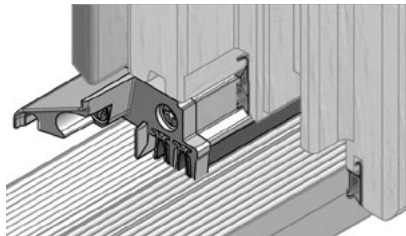

Türschwellsystem COMBI - Stulplösung