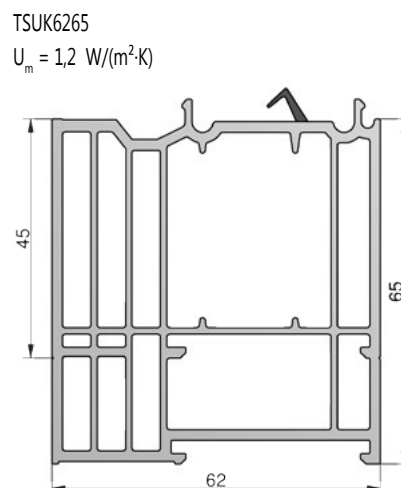

Anwendungsbeispiel:
TSUK6265 mit 15mm
Dämmung PUR 030
 $U_m = 0,747 \text{ W}/(\text{m}^2\text{K})$
Gesamtbreite: 77mm