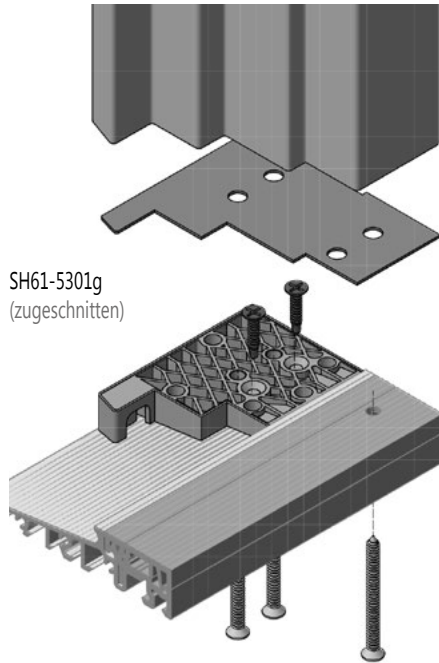

Zuschnitt erforderlich!

SH61-160g
mit 61mm Dichtung

SH61-180g
mit 71mm Dichtung

TS58022

SH61-192g
mit 85mm Dichtung

TS59212

Türschwellsystem COMBI - Schwellenadapter

Schwellenadapter (SH...) aus Kunststoff, inkl. Dichtlage - Rechts + Links verbunden						
Artikel-Nr.	Farbe	Blendrahmen	Abmessungen	Kontur	Dichtung	VE / Stück
SH61-2901g	grau	68mm	159,7x29mm	schräg 20°	63mm	20
SH61-2902g	grau	68mm	159,7x29mm	gerade	63mm	20
SH61-4101g	grau	78mm	159,7x41mm	schräg 20°	75mm	20
SH61-4102g	grau	78mm	159,7x41mm	gerade	75mm	20
SH61-5301g	grau	92mm	159,7x53mm	schräg 20°	87mm	20