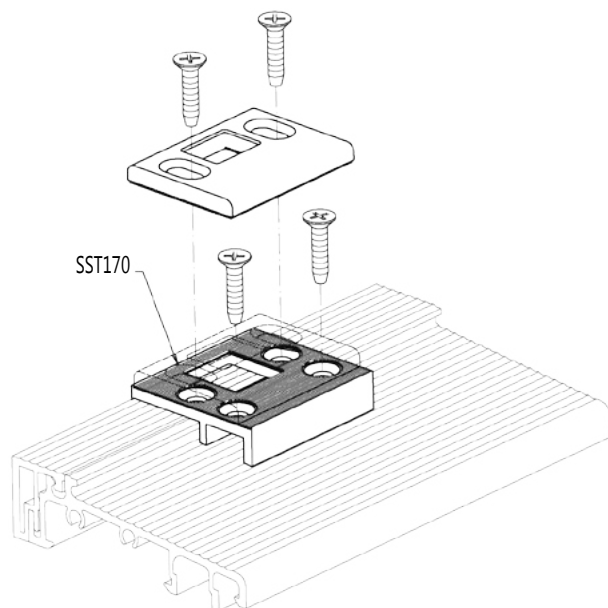

Aluminium-Aufsatzprofil für Bodenschwelle, 4500mm lang

Artikel-Nr.	Farbe	Breite	VE / Meter
TS2101/46mm	EV1 eloxiert	46mm	50

nur auf Anfrage