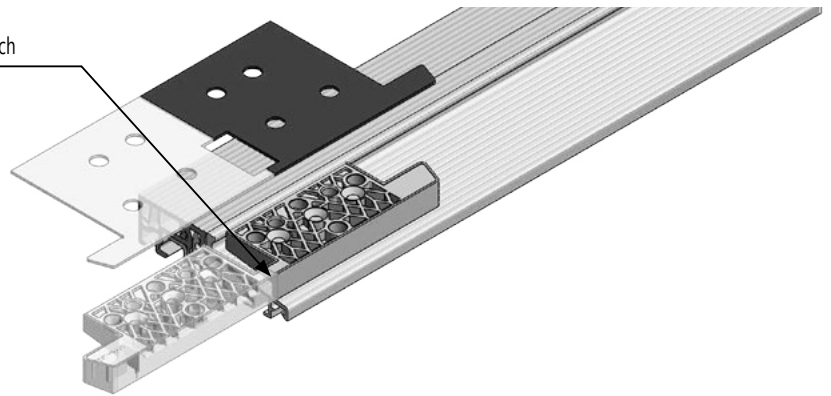

Schwellenadapter (SH...) aus Kunststoff, inkl. Dichtlage - Rechts + Links verbunden						
Artikel-Nr.	Farbe	Blendrahmen	Abmessungen	Kontur	Dichtung	VE / Stück
SH61-2901g	grau	68mm	159,7x29mm	schräg 20°	63mm	20
SH61-2902g	grau	68mm	159,7x29mm	gerade	63mm	20
SH61-4101g	grau	78mm	159,7x41mm	schräg 20°	75mm	20
SH61-4102g	grau	78mm	159,7x41mm	gerade	75mm	20
SH61-5301g	grau	92mm	159,7x53mm	schräg 20°	87mm	20

Zuschnitt erforderlich!

Zuschnitt erforderlich