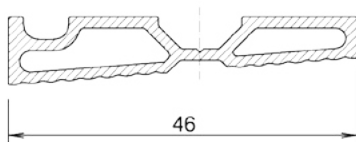

Türschwellsystem BASIC