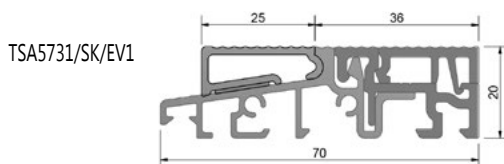

TSAD5170

TSA5731/SK/EV1

Aluminium-Aufsatzprofile für Türschwellen für feststehende Seitenteile

Artikel-Nr.	passend zu Türschwelle	VE / Meter
TSA5731/SK/EV1	TS57012, TS67012, TS58022, TS59212	50