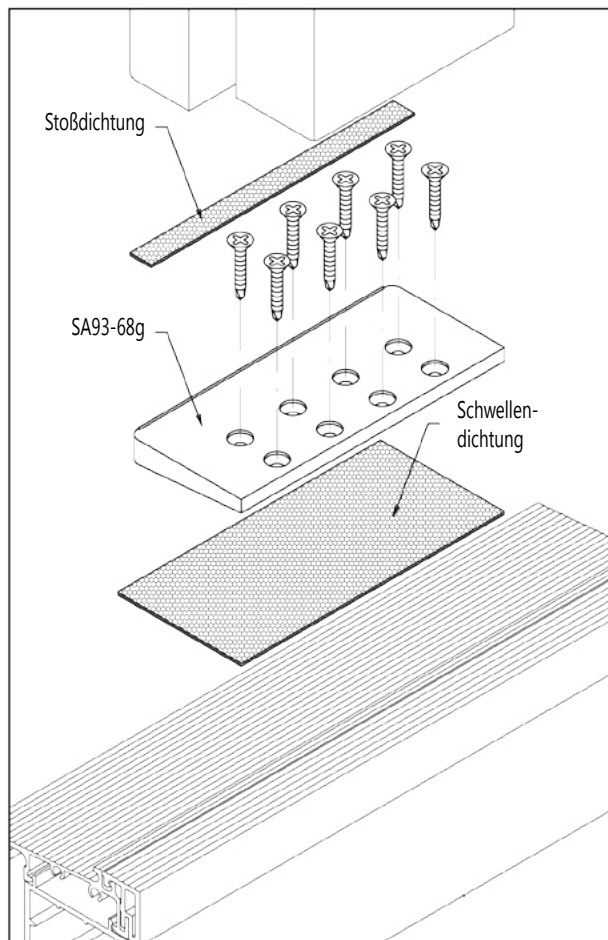

Türschwellsystem BASIC

Endhalter (EH...) für konturgefräste Rahmen, inkl. Dichtung

Artikel-Nr.	Farbe	zu Profil	Bemerkung	VE / Paar
EH93-03Köm	roh	Holz		50
nur auf Anfrage				

Ausgleichsplatte für Pfosten (SA...) inkl. Dichtung

Artikel-Nr.	Farbe	zu Profil	Bemerkung	VE / Paar
SA93-68g	grau	Holz	auch in schwarz möglich	80

Schwellenhalter (SH...) inkl. Dichtung

Artikel-Nr.	Farbe	zu Profil	Bemerkung	VE / Paar
SH99-86g	grau	Holz		20