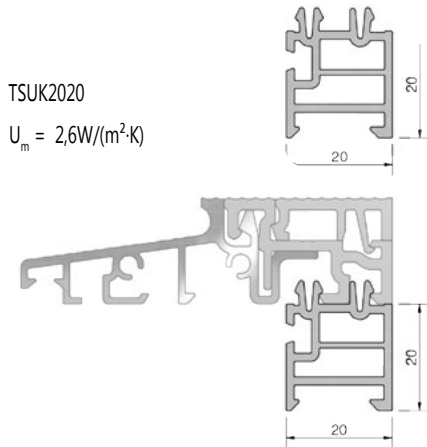

Unterbauprofile zu Türschwellsystem COMBI / COMBI PLUS & BASIC

PVC-Türschwellsenunterprofil, rastbar, 4500mm lang
passend zu allen Türschwellsen außer TS57032

Artikel-Nr.	Farbe	Maße	VE / Meter
TSUK2020	lichtgrau	20x20mm	45
TSUK4135	lichtgrau	41x35mm	45
TSUK4180	lichtgrau	41x80mm	45
TSUK5049	lichtgrau	49x50mm	45
TSUK5049/Steg	lichtgrau	49x50mm	45
TSUK6230/RC*	grau	62x30mm	36
TSUK6265/RC*	grau	62x65mm	36

*RC= Recyclingmaterial grau

Auch zum Abschneiden!

Das Maß links an dem jeweiligen Unterbauprofil weist auf die optimale Stelle zum Abschneiden hin.

Verbesserter U-Wert durch Dämmung: