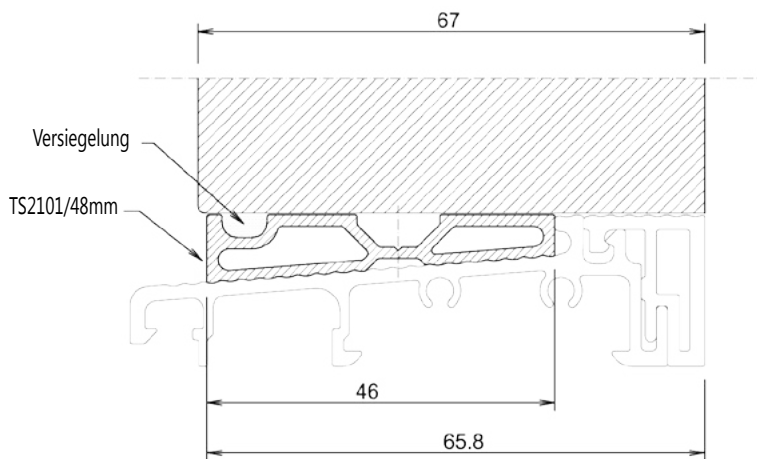

Aluminium-Aufsatzprofil für Bodenschwelle, 4500mm lang

Artikel-Nr.	Farbe	Breite	VE / Meter
TS2101/46mm	EV1 eloxiert	46mm	50

nur auf Anfrage