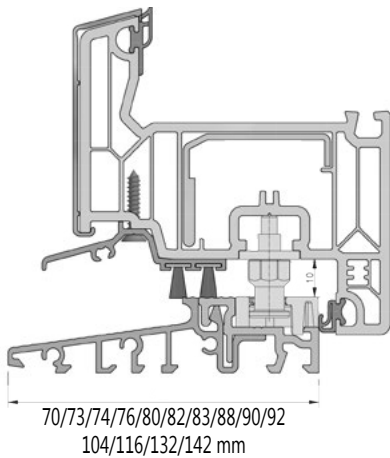

Beschlagzubehör passend zu Türschwellensystem COMBI & COMBI PLUS

Türschwelle COMBI / COMBI PLUS
mit thermisch getrennter Schließblechleiste
für Beschlagzubehör:

Roto		
Kipplager 22mm	Beschlagachse 13mm	Nr. 490941
Kipplager 22mm	Beschlagachse 13mm, RAL7035 (lichtgrau)	Nr. 622540
Kipplager 22mm	Beschlagachse 13mm, RAL 9005 (tiefschwarz)	Nr. 622539
Kipplager TF 22mm	Beschlagachse 13mm, Links	Nr. 494936
Kipplager TF 22mm	Beschlagachse 13mm, Rechts	Nr. 494935
Kipplager 24mm	Beschlagachse 13mm	Nr. 740166
Eckumlenkung	ECUML.DK.1V-VERLÄNGERT NT	Nr. 566650
Eckumlenkung	ECUML.1V-VERLÄNGERT NT	Nr. 614456
Mittelverschluß	MV400 1V-VERLÄNGERT NT	Nr. 566651
Mittelverschluß	MV200 1V-VERLÄNGERT KB NT	Nr. 618552
Mittelverschluß	MV600 1V-VERLÄNGERT KB NT	Nr. 618553
Mittelverschluß	MV400 1V-VERLÄNGERT KB NT	Nr. 618554
Verläng. Zapfen	V-Zapfen verlängert mit 6 Kant	Nr. 487398

Alle Angaben ohne Gewähr.

Siegenia / Aubi		
Kipriegellager 22mm	SL-S FH A3520 TS	FRKU 0070-100010
Kipriegellager 24mm	SL-S FH A3550 TS	TRKU0060-100010
Verriegelung	VSU/K 1S A0273 TS	TEVR01380-100042
Verriegelung	VSU/K FH 1S A0273 TS	TEVR1540-100040
Zwischenstück	US GR.1 1S A0273 TS	TZUS1090-100041
Zwischenstück	US GR.1 1S FH A0273 TS	TZUS1110-100040
Zwischenstück	AF ZZ 1S A0273 TS	TZZZ0030-100040
Eckumlenkung	VSU S-ES FH 13mm A0273 TS	FEUL1230-100010
Mittelverschluß	Gr.50 S-ES TS	FVZL0080-100010
Verlängerung	GR.2+ 1S A0273 TS	TVSL0420-100050

Alle Angaben ohne Gewähr.

Siegenia / Aubi axxent 24 - verdeckt liegend		
Ecklager	axxent 24/30/13 BSW RS TS	TBEV4301-100040
	axxent 24/30/13 BSW LI TS	TBEV4302-100040
Abdeckkappe	EL axxent 24 Re. RAL 7037	TKEL4021-0E4050
	EL axxent 24 LI. RAL 7037	TKEL4022-0E4050
Eckband	axxent 24-13 RS TS	TBEB4001-100050
	axxent 24-13 LI TS	TBEB4002-100050
Füllstück für Eckband	axxent 24 A0273 Edelstahl silber	TBUV4010-040050

Alle Angaben ohne Gewähr.

Winkhaus		
Kippschließteil 22mm	SBK.K.10.BS	Nr. 2920450
Kippschließteil 24mm	SBKK.10-24.BS	Nr. 5020447
Eckumlenkung	E1.BS	Nr. 4926330
Mittenverriegelung	MK.500-1.BS	Nr.4926332

Alle Angaben ohne Gewähr.