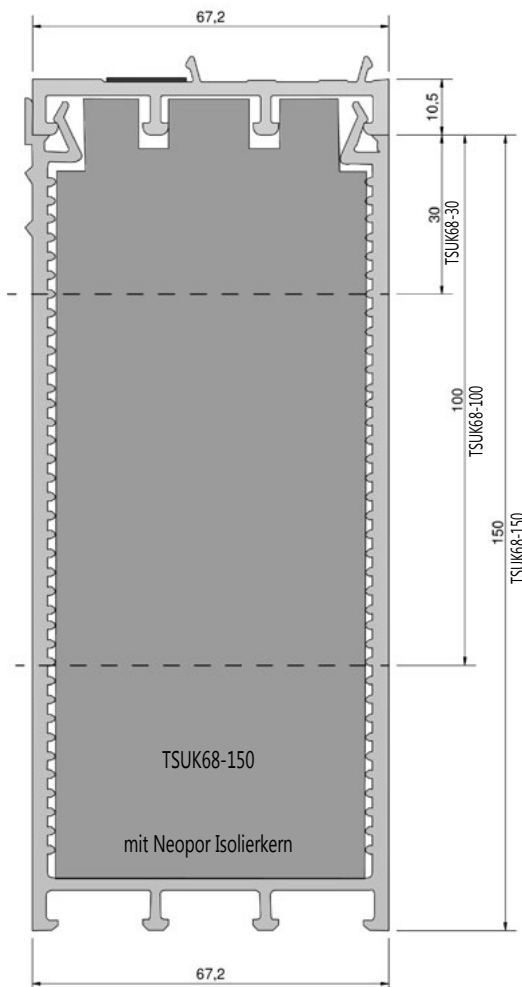

Adapterprofil (TSAP...) aus PVC, mit Klebeband, Länge: 4500mm
für Verbreiterung TSUK68-30 / TSUK68-100 / TSUK68-150

Artikel-Nr.	Farbe	Maße	VE / Meter
TSAP1067g	lichtgrau RAL7035	68x10,5mm	45

Türschwellen-Unterbauprofile (TSUK68...)* aus PVC mit Neopor Isolierkern,
passivhaustauglich (U-Wert < 0,85)
Länge: 4500mm, rastbar mit GKG Adapterprofil TSAP1067

Artikel-Nr.	Farbe	Maße	VE / Meter
TSUK68-30	RC grau**	67,2x30mm	9
TSUK68-100	RC grau**	67,2x100mm	9
TSUK68-150	RC grau**	67,2x150mm	9

* Nur auf Anfrage und nur einsetzbar mit GKG Adapterprofil TSAP1067!

**Recyclingmaterial grau mit aufextrudierter weißer Sichtfläche.

TSAP1067g mit TSUK68-150