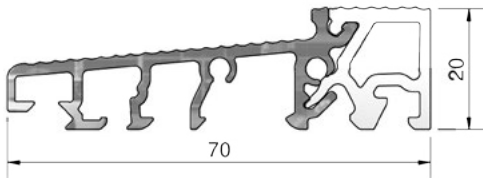

Türschwellsystem BASIC