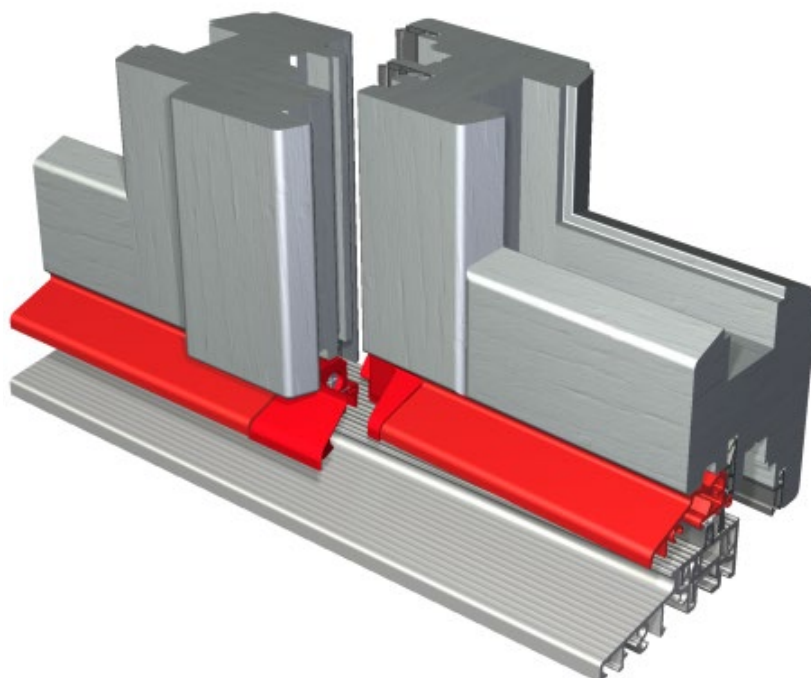

Stulpendkappen* (STK...) aus Weichkunststoff zu WSA6101			
Artikel-Nr.	Farbe	DIN	VE / Stück
STK6101/links	grau	links	10
STK6101/rechts	grau	rechts	10

*Patenterte Stulpabdichtung, Patent Nr. EP 2 290 187