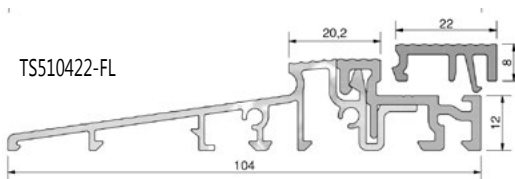

TS510422-FL

Aluminium-PVC-Türschwelle 104mm Bautiefe - ohne Wärmebrücke, 104x20x4500mm
EV1 eloxiert, PVC grau, geriffelt mit Schutzfolie

Artikel-Nr.	Unterbauprofile	Bemerkungen	VE / Meter
TS510422-FL	TSUK4135, TSUK4180, TSUK5049 (alle Ausf.) TSUK41130, TSUK6230/RC TSUK6265/RC, TSAP..	Füllleiste (22 mm) lose	27