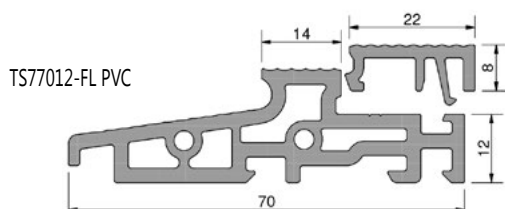

TS77012-FL PVC

PVC-Türschwelle 70mm Bautiefe - ohne Wärmebrücke, 70x20x4500mm
Komplett aus PVC grau, geriffelt mit Schutzfolie

Artikel-Nr.	Unterbauprofile	Bemerkungen	VE / Meter
TS77012g-FL PVC	TSUK4135, TSUK4180, TSUK5049 (alle Ausf.) TSUK6230/RC, TSUK6265/RC, TSAP...	Vollkunststoff (PVC) Füllleiste innen (PVC) lose	36