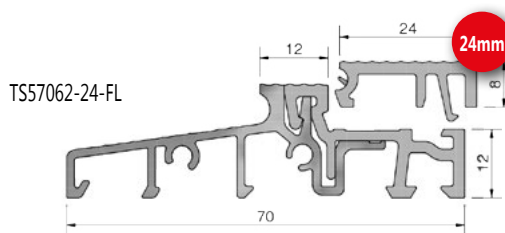

TS57062-24-FL

Aluminium-PVC-Türschwelle 70mm Bautiefe - ohne Wärmebrücke mit 24mm Füllleiste, 70x20x4500mm
EV1 eloxiert, PVC grau, geriffelt mit Schutzfolie

Artikel-Nr.	Unterbauprofile	Bemerkungen	VE / Meter
TS57062-24-FL	TSUK4135, TSUK4180, TSUK5049 (alle Ausf.) TSUK41130, TSUK6230/RC TSUK6265/RC, TSAP... Veka 114200-203, 114205, Veka 58 mm	Füllleiste (24 mm) lose	36