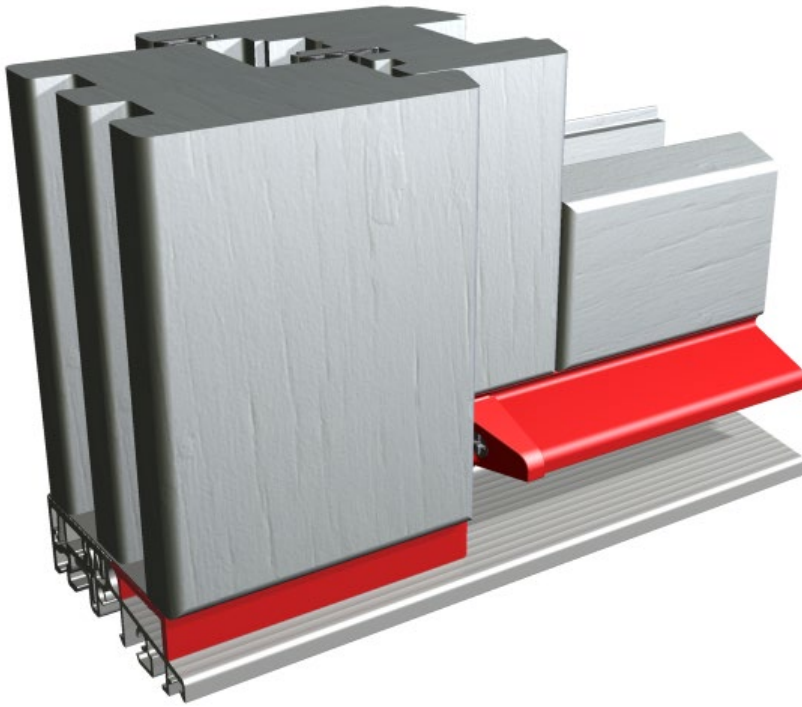

Türschwellsystem COMBI Anwendungsbeispiele