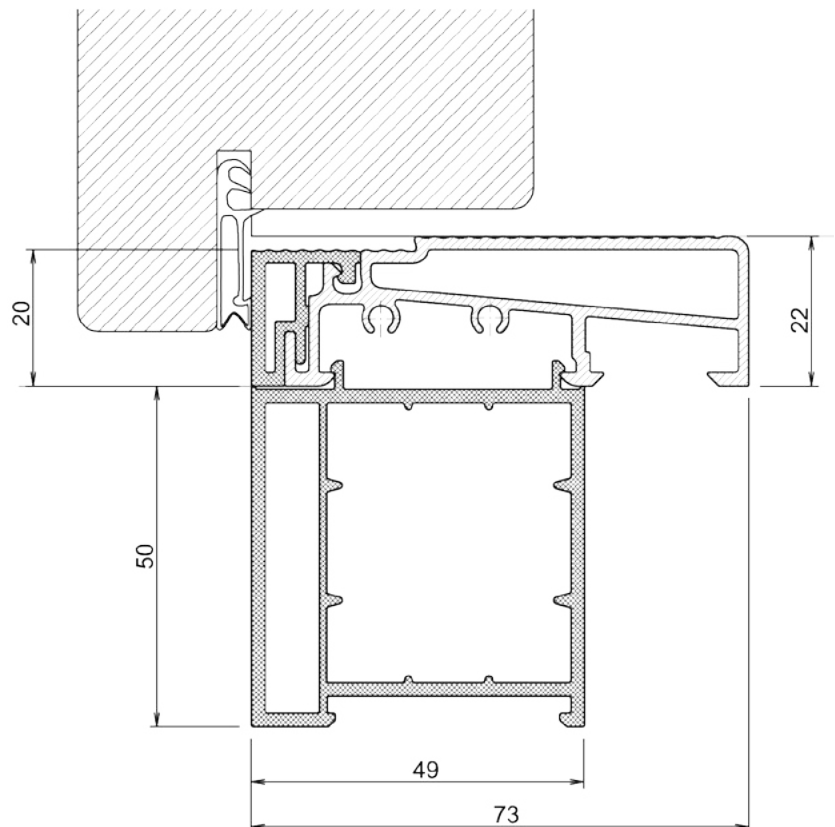

Artikel-Nr.	Farbe	Maße	VE / Meter
TSUK5049	lichtgrau	49x50mm	45