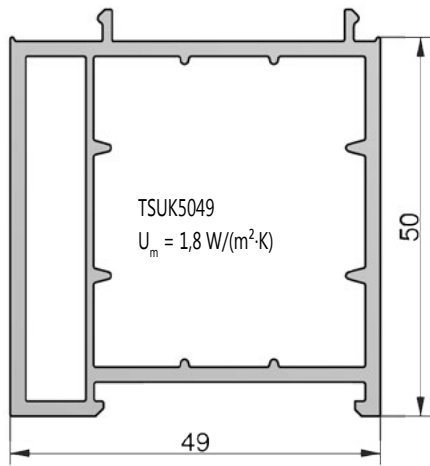

Türschwellsystem BASIC