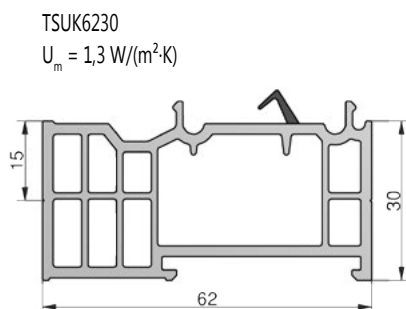

Anwendungsbeispiel:
TSUK6265 mit 2 Kammern
ausgeschäumt PUR 030
 $U_m = 0,781 \text{ W}/(\text{m}^2\text{K})$
Gesamtbreite: 62mm