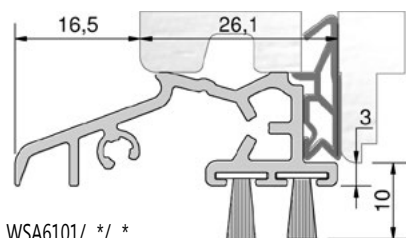

Türschwellsystem COMBI

WSA6101/...*/...*

EKW6101g