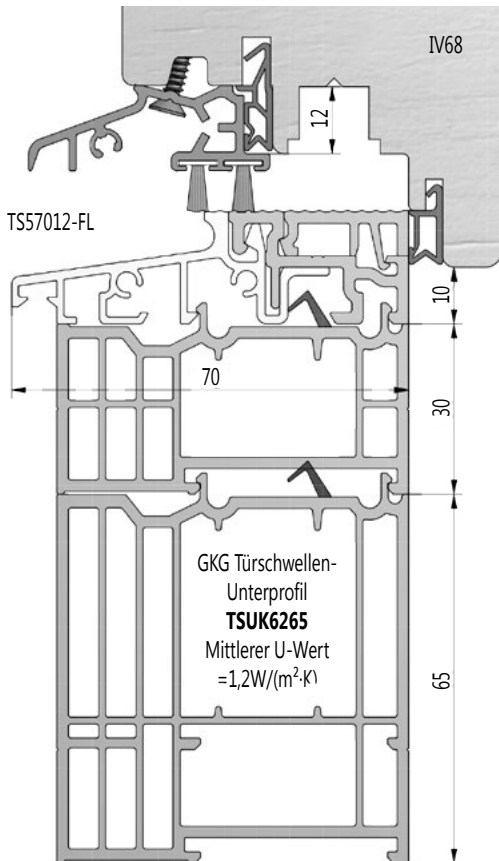

Türschwellsystem COMBI - Anwendungsbeispiele