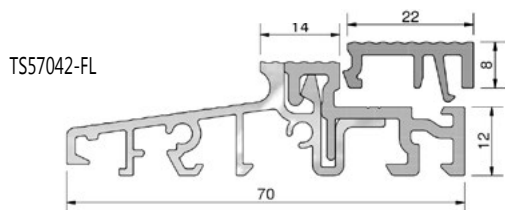

TS57042-FL

Aluminium-PVC-Türschwelle 70mm Bautiefe - ohne Wärmebrücke, 70x20x4500mm
EV1 eloxiert, PVC grau, geriffelt mit Schutzfolie

Artikel-Nr.	Unterbauprofile	Bemerkungen	VE / Meter
TS57042-FL	TSUK4135, TSUK4180, TSUK5049 (alle Ausf.) TSUK41130, TSUK6230/RC TSUK6265/RC, TSAP...	Füllleiste (22 mm) lose	36