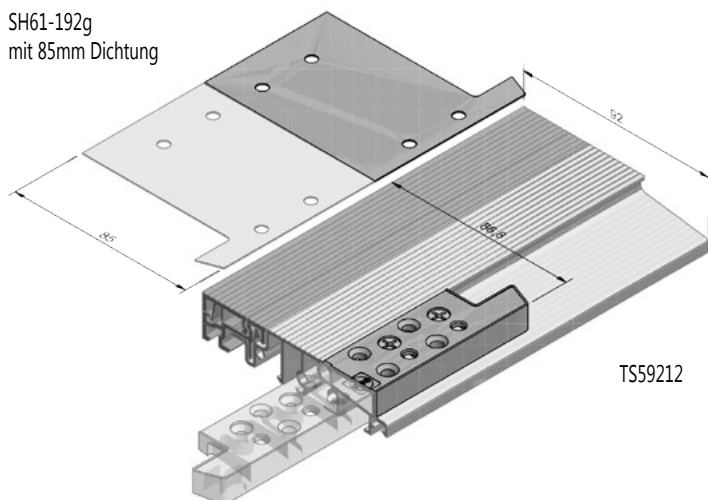

Zuschnitt erforderlich!

SH61-160g
mit 61mm Dichtung

SH61-180g
mit 71mm Dichtung

TS58022

SH61-192g
mit 85mm Dichtung

TS59212

Türschwellsystem COMBI - Schwellenadapter

Schwellenadapter (SH...) aus Kunststoff, inkl. Dichtlage - Rechts + Links verbunden						
Artikel-Nr.	Farbe	Blendrahmen	Abmessungen	Kontur	Dichtung	VE / Stück
SH61-2901g	grau	68mm	159,7x29mm	schräg 20°	63mm	20
SH61-2902g	grau	68mm	159,7x29mm	gerade	63mm	20
SH61-4101g	grau	78mm	159,7x41mm	schräg 20°	75mm	20
SH61-4102g	grau	78mm	159,7x41mm	gerade	75mm	20
SH61-5301g	grau	92mm	159,7x53mm	schräg 20°	87mm	20