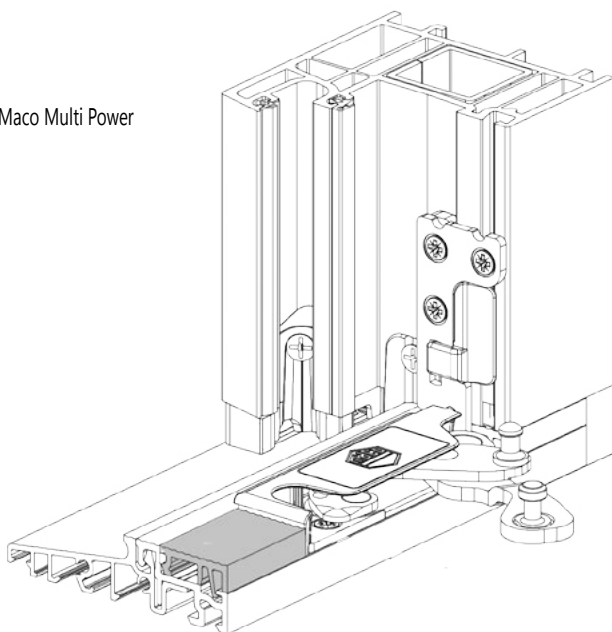

Maco Multi Power, verdeckt liegende Eck- und Scherenlager

Artikel-Nr.	Bezeichnung
369939	Unterlage für GKG-Schwellenanpassung COMBI / COMBI Plus (waagrecht)
Systemabhängig*	Unterlage für Profilanpassung (senkrecht)*
227286	Ecklager rechts
227287	Ecklager links
364498	Abdeckkappe für Ecklager rechts
364499	Abdeckkappe für Ecklager links
215804	Ecklagerband rechts
215805	Ecklagerband links
368390	Aufsteckteil für Ecklagerband

*Bitte wenden Sie sich an die MAYER & CO Beschläge GmbH, Salzburg zur Prüfung der Eignung mit Ihrem Profilsystem. Alle Angaben ohne Gewähr.

Maco Multi Power