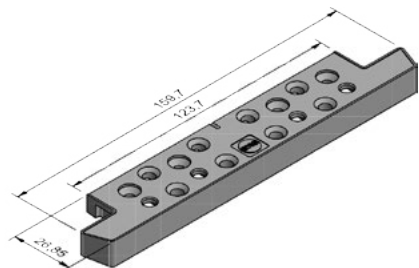

Türschwellsystem COMBI - Schwellenadapter

SH61...
Adapter