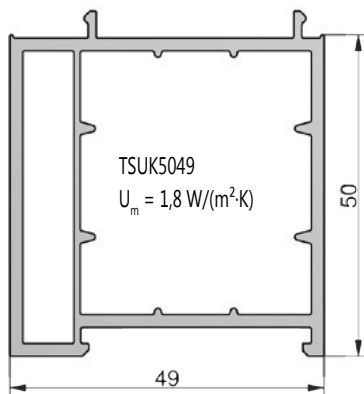

PVC-Türschwellenunterprofil, rastbar, 4500mm