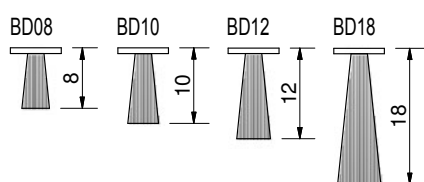

Dichtungen*, 1100mm lang

Artikel-Nr.	Material	Höhe	VE / Stück
BD08	Bürste	8mm	100
BD10	Bürste	10mm	100
BD12	Bürste	12mm	100
BD18	Bürste	18mm	100

*Nur lieferbar in Verbindung mit GKG Wetterschenkel oder Halteschiene.