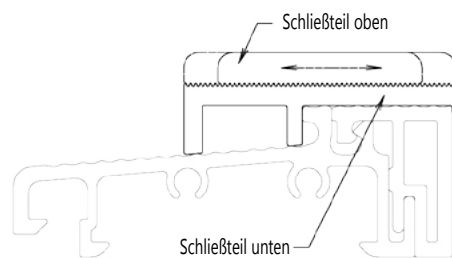

Aluminium-Aufsatzprofil für Bodenschwelle, 4500mm lang

Artikel-Nr.	Farbe	Breite	VE / Meter
TS2101/46mm	EV1 eloxiert	46mm	50

nur auf Anfrage