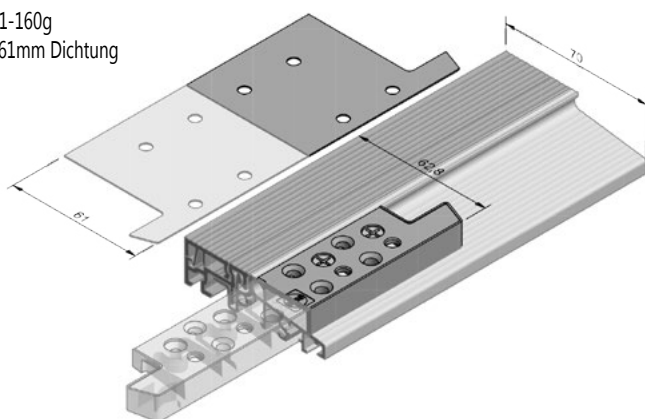

Schwellenadapter (SH...) aus Kunststoff inkl. Dichtlage, rechts + links verbunden					
Artikel-Nr.	Farbe	Blendrahmentiefe	Dichtung	zu Schwelle	VE / Stück
SH61-160g	grau	68	61mm	70mm außer TS57022	20
SH61-180g	grau	78	71mm	TS58022	20
SH61-192g	grau	92	85mm	TS59212	20

Zuschnitt erforderlich!

SH61-160g
mit 61mm Dichtung