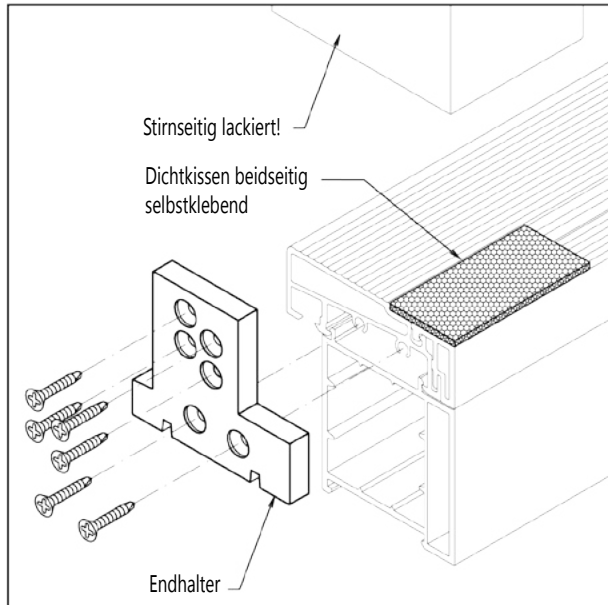

Türschwellsystem BASIC

Endhalter (EH...) für konturgefräste Rahmen, inkl. Dichtung

Artikel-Nr.	Farbe	zu Profil	Bemerkung	VE / Paar
EH93-03Köm	roh	Holz		50
nur auf Anfrage				

Ausgleichsplatte für Pfosten (SA...) inkl. Dichtung

Artikel-Nr.	Farbe	zu Profil	Bemerkung	VE / Paar
SA93-68g	grau	Holz	auch in schwarz möglich	80

Schwellenhalter (SH...) inkl. Dichtung

Artikel-Nr.	Farbe	zu Profil	Bemerkung	VE / Paar
SH99-86g	grau	Holz		20