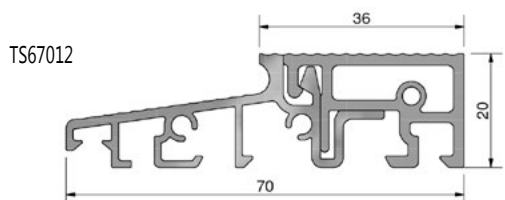

Türschwellsystem COMBI - Türschwellenübersicht

Aluminium-PVC-Türschwelle 70mm Bautiefe - ohne Wärmebrücke, 70x20x4500mm
EV1 eloxiert, PVC grau, geriffelt mit Schutzfolie

Artikel-Nr.	Unterbauprofile	Bemerkungen	VE / Meter
TS57042-FL	TSUK4135, TSUK4180, TSUK5049 (alle Ausf.) TSUK41130, TSUK6230/RC TSUK6265/RC, TSAP...	Füllleiste (22 mm) lose	36

Aluminium-PVC-Türschwelle 70mm Bautiefe - ohne Wärmebrücke, 70x20x4500mm
EV1 eloxiert, PVC grau, geriffelt mit Schutzfolie

Artikel-Nr.	Unterbauprofile	Bemerkungen	VE / Meter
TS57012-FL	TSUK4135, TSUK4180, TSUK5049 (alle Ausf.) TSUK41130, TSUK6230/RC TSUK6265/RC, TSAP...	Füllleiste (22 mm) lose	36
TS67012	siehe TS57012-FL	ohne Schließblechleiste	36

Aluminium-PVC-Türschwelle 70mm Bautiefe - ohne Wärmebrücke mit 24mm Füllleiste, 70x20x4500mm
EV1 eloxiert, PVC grau, geriffelt mit Schutzfolie

Artikel-Nr.	Unterbauprofile	Bemerkungen	VE / Meter
TS57062-24-FL	TSUK4135, TSUK4180, TSUK5049 (alle Ausf.) TSUK41130, TSUK6230/RC TSUK6265/RC, TSAP... Veka 114200-203, 114205, Veka 58 mm	Füllleiste (24 mm) lose	36

Aluminium-PVC-Türschwelle 70mm Bautiefe - ohne Wärmebrücke, 70x20x4500mm
EV1 eloxiert, PVC grau, geriffelt mit Schutzfolie

Artikel-Nr.	Unterbauprofil	Bemerkungen	VE / Meter
TS57032-FL	Veka 114011, 114012, 114017, 114024	Füllleiste (22 mm) lose	36

PVC-Türschwelle 70mm Bautiefe - ohne Wärmebrücke, 70x20x4500mm
Komplett aus PVC grau, geriffelt mit Schutzfolie

Artikel-Nr.	Unterbauprofile	Bemerkungen	VE / Meter
TS77012g-FL PVC	TSUK4135, TSUK4180, TSUK5049 (alle Ausf.) TSUK6230/RC, TSUK6265/RC, TSAP...	Vollkunststoff (PVC) Füllleiste innen (PVC) lose	36