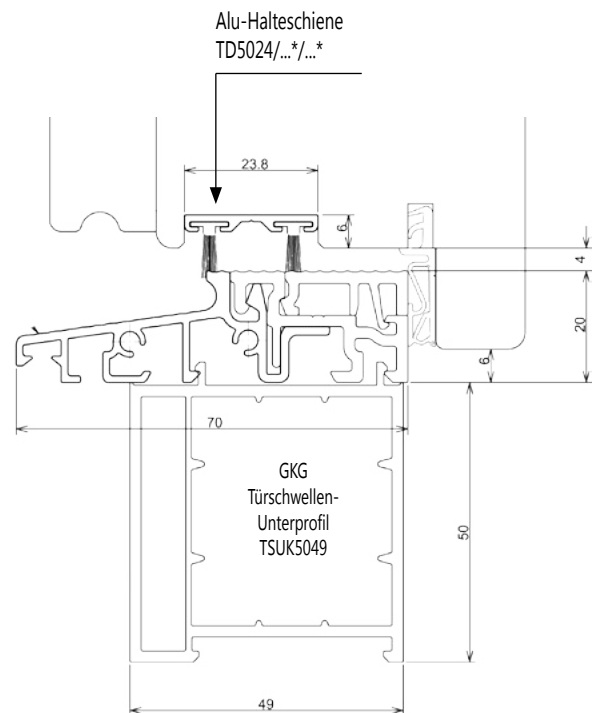

Türschwellsystem COMBI Anwendungsbeispiele