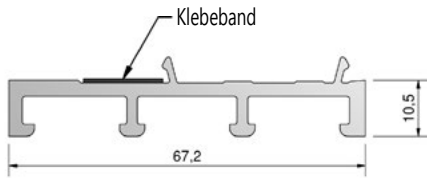

Unterbauprofile zu Türschwelligensystem COMBI & COMBI PLUS

TSAP1067g