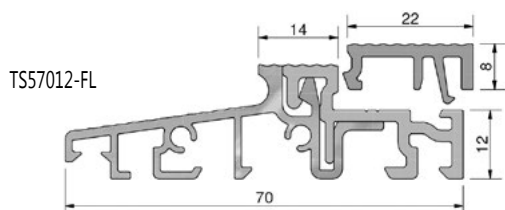

TS57042-FL

Aluminium-PVC-Türschwelle 70mm Bautiefe - ohne Wärmebrücke, 70x20x4500mm
EV1 eloxiert, PVC grau, geriffelt mit Schutzfolie

Artikel-Nr.	Unterbauprofile	Bemerkungen	VE / Meter
TS57042-FL	TSUK4135, TSUK4180, TSUK5049 (alle Ausf.) TSUK41130, TSUK6230/RC TSUK6265/RC, TSAP...	Füllleiste (22 mm) lose	36