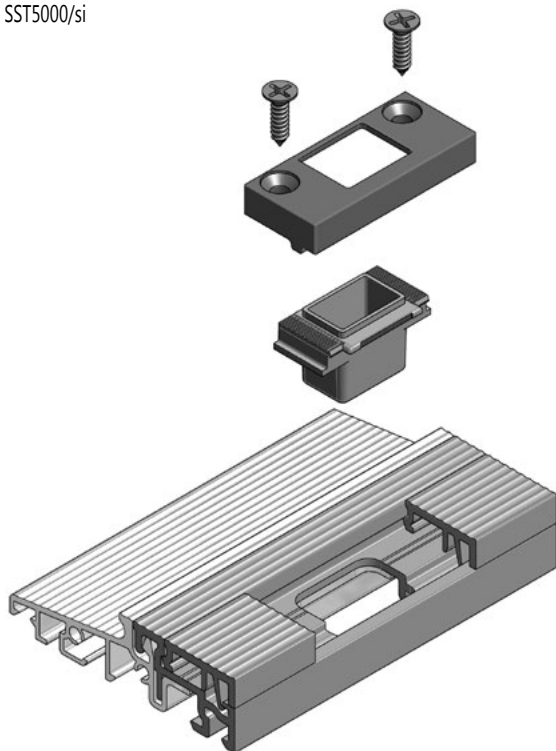

Beschlagzubehör zu Türschwellsystem COMBI & COMBI PLUS

SST5000/si