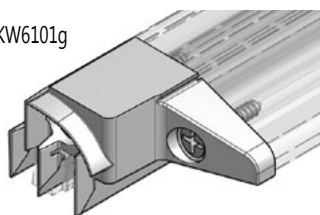

Wetterschenkelprofil, mit 2 Dichtungen, 1950mm lang
Artikel-Nr.: WSA6101/Dichtung1*/Dichtung2* (siehe Dichtungen)

Artikel-Nr.	Farbe	zu Profil	VE / Stück
WSA6101/...*/...*	EV1	Holz	25

* Bitte gewünschte Dichtung entspr. der Falzluft angeben!