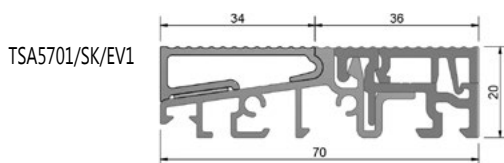

TSA5701/SK/EV1

Aluminium-Aufsatzprofile für Türschwellen für außen öffnende Türen

Artikel-Nr.	passend zu Türschwelle	VE / Meter
TSA5701/SK/EV1	TS57012, TS67012, TS57042, TS57032, TS58022	50