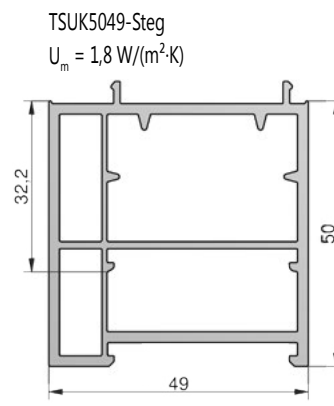

Unterbauprofile zu Türschwellsystem COMBI / COMBI PLUS & BASIC

PVC-Türschwellsenunterprofil, rastbar, 4500mm lang
passend zu allen Türschwellsen außer TS57032

Artikel-Nr.	Farbe	Maße	VE / Meter
TSUK2020	lichtgrau	20x20mm	45
TSUK4135	lichtgrau	41x35mm	45
TSUK4180	lichtgrau	41x80mm	45
TSUK5049	lichtgrau	49x50mm	45
TSUK5049/Steg	lichtgrau	49x50mm	45
TSUK6230/RC*	grau	62x30mm	36
TSUK6265/RC*	grau	62x65mm	36

*RC= Recyclingmaterial grau

Auch zum Abschneiden!

Das Maß links an dem jeweiligen Unterbauprofil weist auf die optimale Stelle zum Abschneiden hin.

Verbesserter U-Wert durch Dämmung:

Anwendungsbeispiel:
TSUK6265 mit 15mm
Dämmung PUR 030
 $U_m = 0,747 \text{ W}/(\text{m}^2\text{K})$
Gesamtbreite: 77mm

Anwendungsbeispiel:
TSUK6265 mit 2 Kammern
ausgeschäumt PUR 030
 $U_m = 0,781 \text{ W}/(\text{m}^2\text{K})$
Gesamtbreite: 62mm

U_m = Mittlerer U-Wert

Weitere Informationen auf Anfrage!