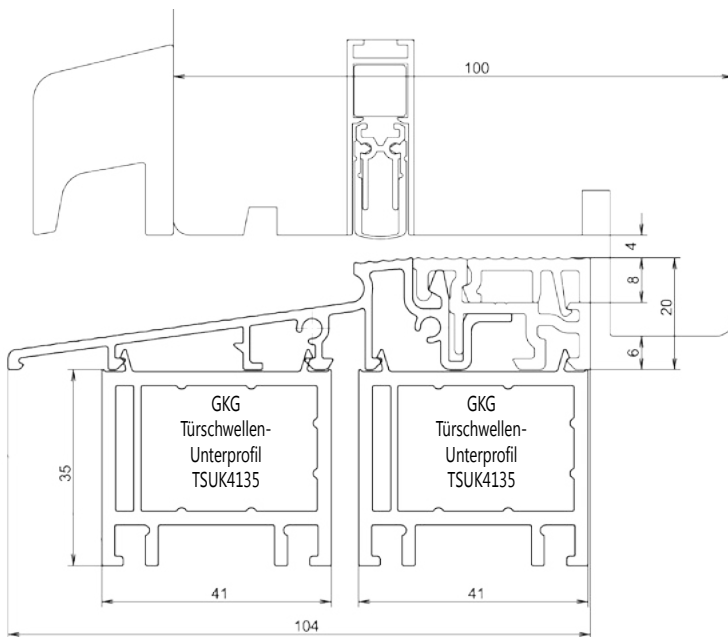

Türschwellsystem COMBI Anwendungsbeispiele