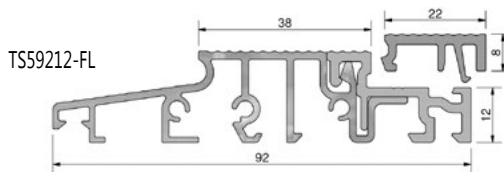

TS59212-FL

Aluminium-PVC-Türschwelle 92mm Bautiefe - ohne Wärmebrücke, 92x20x4500mm
EV1 eloxiert, PVC grau, geriffelt mit Schutzfolie

Artikel-Nr.	Unterbauprofile	Bemerkungen	VE / Meter
TS59212-FL	TSUK4135, TSUK4180, TSUK5049 (alle Ausf.) TSUK41130, TSUK6230/RC TSUK6265/RC, TSAP..	Füllleiste (22 mm) lose	27