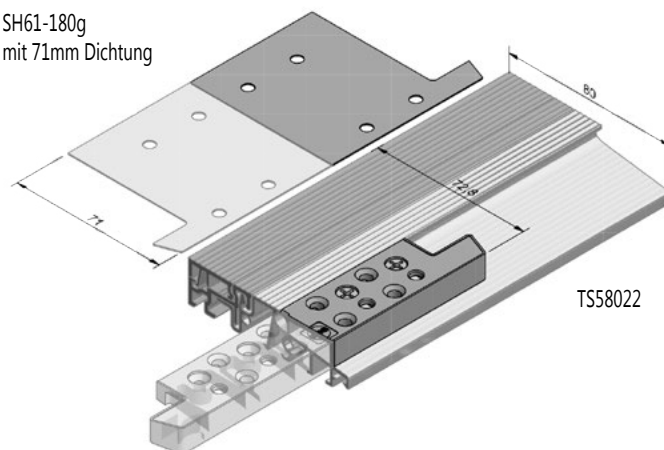

SH61-180g
mit 71mm Dichtung