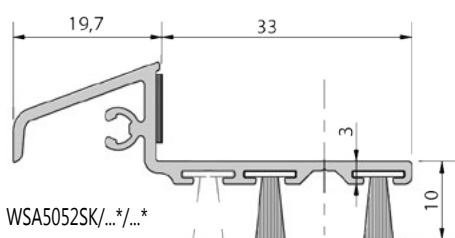

EKW60-004g