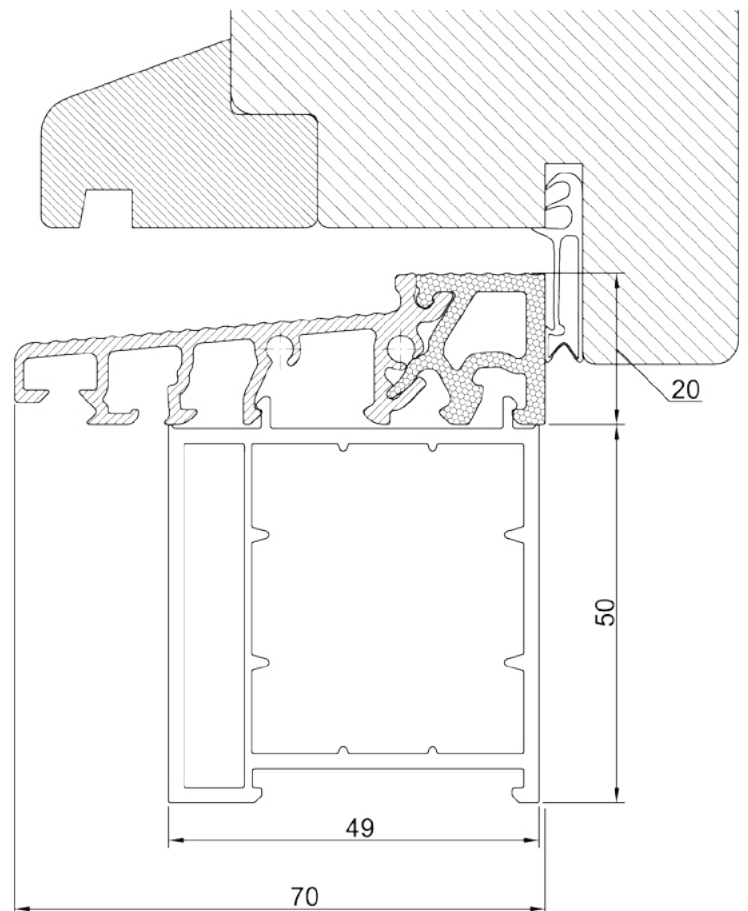

PVC-Türschwellenunterprofil, rastbar, 4500mm

Artikel-Nr.	Farbe	Maße	VE / Meter
TSUK5049	lichtgrau	49x50mm	45