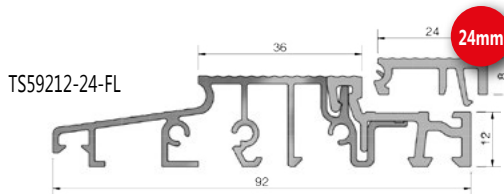

TS59212-24-FL

Aluminium-PVC-Türschwelle 70mm Bautiefe - ohne Wärmebrücke mit 24mm Füllleiste, 70x20x4500mm
EV1 eloxiert, PVC grau, geriffelt mit Schutzfolie

Artikel-Nr.	Unterbauprofile	Bemerkungen	VE / Meter
TS59212-24-FL	wie TS59212-FL	Füllleiste (24 mm) lose	36