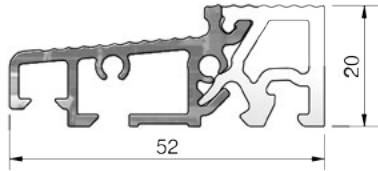

Türschwellsystem BASIC

Aluminium Türschwelle 52mm Bautiefe - ohne Wärmebrücke, 4500mm lang, mit Schutzfolie