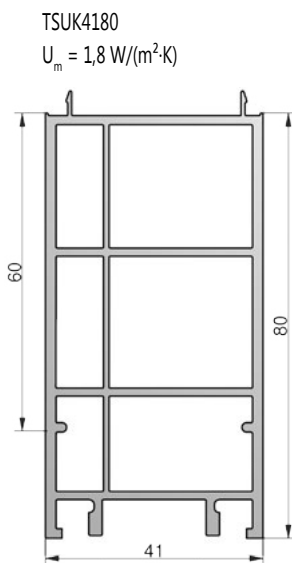

Unterbauprofile zu Türschwellsystem COMBI / COMBI PLUS & BASIC

PVC-Türschwellsenunterprofil, rastbar, 4500mm lang
passend zu allen Türschwellsen außer TS57032

Artikel-Nr.	Farbe	Maße	VE / Meter
TSUK2020	lichtgrau	20x20mm	45
TSUK4135	lichtgrau	41x35mm	45
TSUK4180	lichtgrau	41x80mm	45
TSUK5049	lichtgrau	49x50mm	45
TSUK5049/Steg	lichtgrau	49x50mm	45
TSUK6230/RC*	grau	62x30mm	36
TSUK6265/RC*	grau	62x65mm	36

*RC= Recyclingmaterial grau

Auch zum Abschneiden!

Das Maß links an dem jeweiligen Unterbauprofil weist auf die optimale Stelle zum Abschneiden hin.

Verbesserter U-Wert durch Dämmung:

Anwendungsbeispiel:
TSUK6265 mit 15mm
Dämmung PUR 030
 $U_m = 0,747 \text{ W}/(\text{m}^2\text{K})$
Gesamtbreite: 77mm

Anwendungsbeispiel:
TSUK6265 mit 2 Kammern
ausgeschäumt PUR 030
 $U_m = 0,781 \text{ W}/(\text{m}^2\text{K})$
Gesamtbreite: 62mm

U_m = Mittlerer U-Wert

Weitere Informationen auf Anfrage!