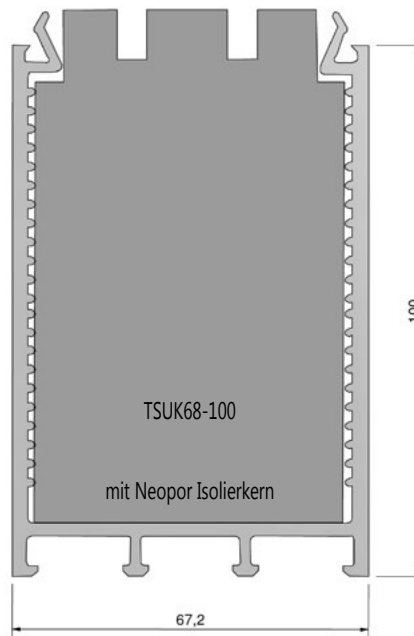

Adapterprofil (TSAP...) aus PVC, mit Klebeband, Länge: 4500mm
für Verbreiterung TSUK68-30 / TSUK68-100 / TSUK68-150

Artikel-Nr.	Farbe	Maße	VE / Meter
TSAP1067g	lichtgrau RAL7035	68x10,5mm	45

Türschwellen-Unterbauprofile (TSUK68...)* aus PVC mit Neopor Isolierkern,
passivhaustauglich (U-Wert < 0,85)
Länge: 4500mm, rastbar mit GKG Adapterprofil TSAP1067

Artikel-Nr.	Farbe	Maße	VE / Meter
TSUK68-30	RC grau**	67,2x30mm	9
TSUK68-100	RC grau**	67,2x100mm	9
TSUK68-150	RC grau**	67,2x150mm	9

* Nur auf Anfrage und nur einsetzbar mit GKG Adapterprofil TSAP1067!

**Recyclingmaterial grau mit aufextrudierter weißer Sichtfläche.

TSAP1067g mit TSUK68-150