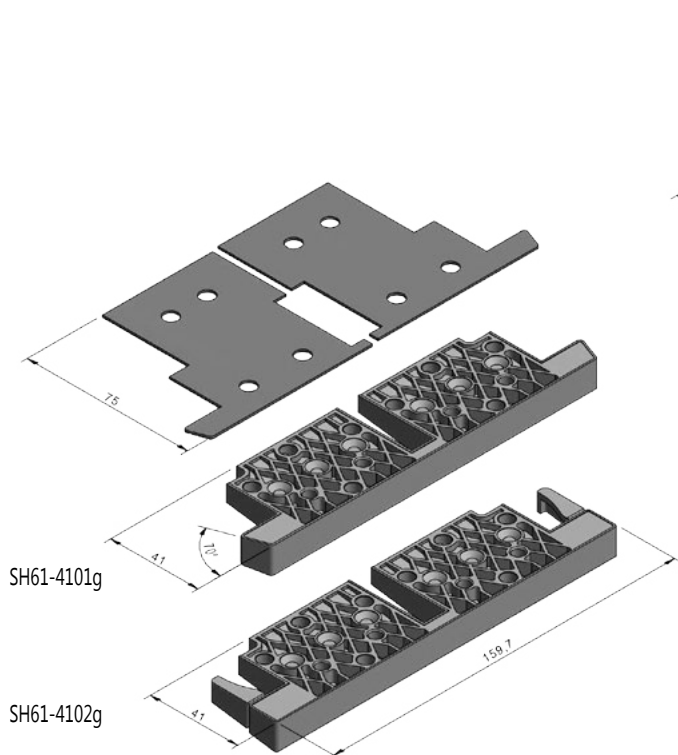

Schwellenadapter (SH...) aus Kunststoff, inkl. Dichtlage - Rechts + Links verbunden						
Artikel-Nr.	Farbe	Blendrahmen	Abmessungen	Kontur	Dichtung	VE / Stück
SH61-2901g	grau	68mm	159,7x29mm	schräg 20°	63mm	20
SH61-2902g	grau	68mm	159,7x29mm	gerade	63mm	20
SH61-4101g	grau	78mm	159,7x41mm	schräg 20°	75mm	20
SH61-4102g	grau	78mm	159,7x41mm	gerade	75mm	20
SH61-5301g	grau	92mm	159,7x53mm	schräg 20°	87mm	20

Zuschnitt erforderlich!

Zuschnitt erforderlich