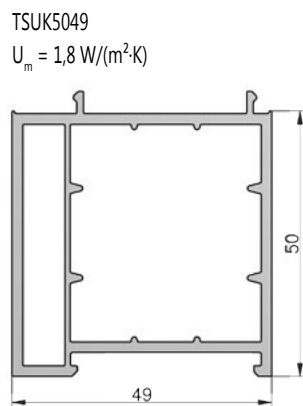

Unterbauprofile zu Türschwellsystem COMBI / COMBI PLUS & BASIC

PVC-Türschwellsenunterprofil, rastbar, 4500mm lang
passend zu allen Türschwellsen außer TS57032

Artikel-Nr.	Farbe	Maße	VE / Meter
TSUK2020	lichtgrau	20x20mm	45
TSUK4135	lichtgrau	41x35mm	45
TSUK4180	lichtgrau	41x80mm	45
TSUK5049	lichtgrau	49x50mm	45
TSUK5049/Steg	lichtgrau	49x50mm	45
TSUK6230/RC*	grau	62x30mm	36
TSUK6265/RC*	grau	62x65mm	36

*RC= Recyclingmaterial grau

Auch zum Abschneiden!

Das Maß links an dem jeweiligen Unterbauprofil weist auf die optimale Stelle zum Abschneiden hin.

Verbesserter U-Wert durch Dämmung:

Anwendungsbeispiel:
TSUK6265 mit 15mm
Dämmung PUR 030
 $U_m = 0,747 \text{ W}/(\text{m}^2\text{K})$
Gesamtbreite: 77mm

Anwendungsbeispiel:
TSUK6265 mit 2 Kammern
ausgeschäumt PUR 030
 $U_m = 0,781 \text{ W}/(\text{m}^2\text{K})$
Gesamtbreite: 62mm

U_m = Mittlerer U-Wert

Weitere Informationen auf Anfrage!