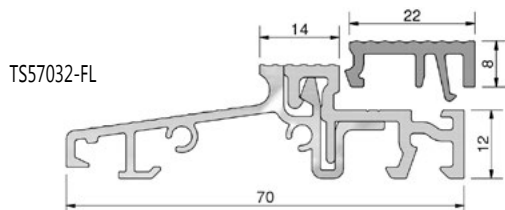

TS57032-FL

Aluminium-PVC-Türschwelle 70mm Bautiefe - ohne Wärmebrücke, 70x20x4500mm
EV1 eloxiert, PVC grau, geriffelt mit Schutzfolie

Artikel-Nr.	Unterbauprofil	Bemerkungen	VE / Meter
TS57032-FL	Veka 114011, 114012, 114017, 114024	Füllleiste (22 mm) lose	36