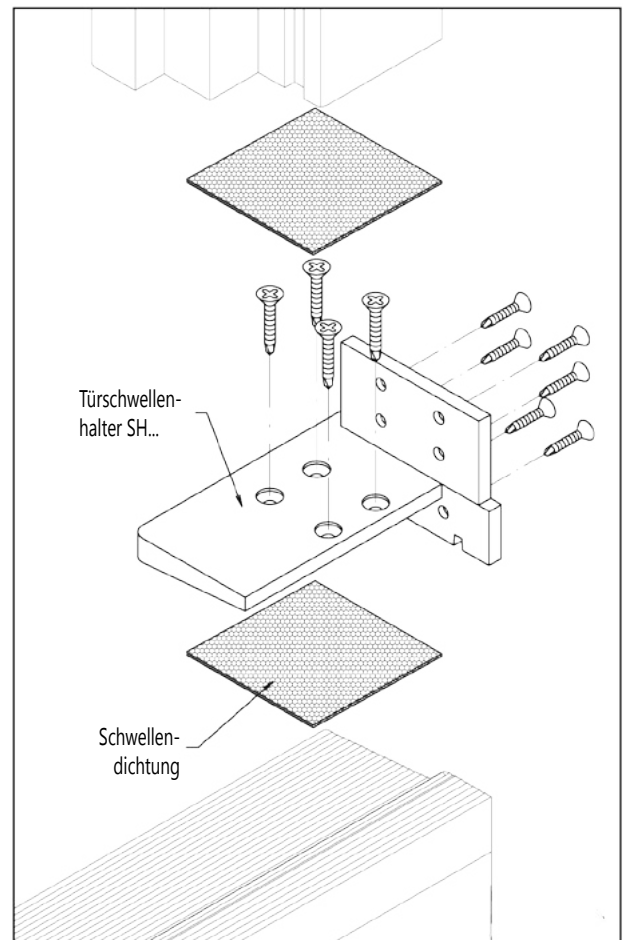

Türschwellsystem BASIC

Endhalter (EH...) für konturgefräste Rahmen, inkl. Dichtung

Artikel-Nr.	Farbe	zu Profil	Bemerkung	VE / Paar
EH93-03Köm	roh	Holz		50
nur auf Anfrage				

Ausgleichsplatte für Pfosten (SA...) inkl. Dichtung

Artikel-Nr.	Farbe	zu Profil	Bemerkung	VE / Paar
SA93-68g	grau	Holz	auch in schwarz möglich	80

Schwellenhalter (SH...) inkl. Dichtung

Artikel-Nr.	Farbe	zu Profil	Bemerkung	VE / Paar
SH99-86g	grau	Holz		20