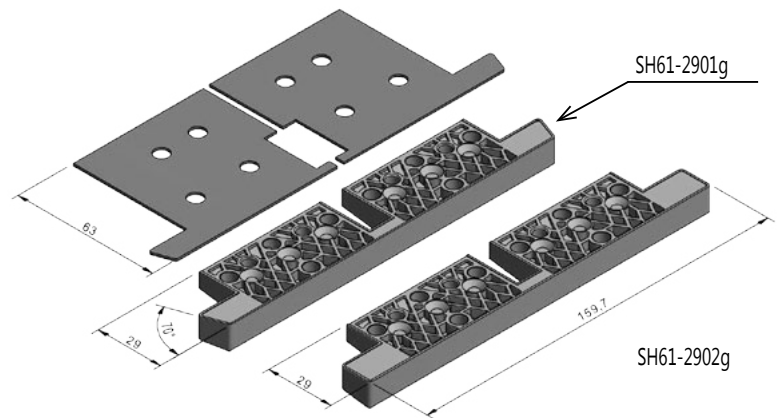

Schwellenadapter (SH...) aus Kunststoff, inkl. Dichtlage - Rechts + Links verbunden						
Artikel-Nr.	Farbe	Blendrahmen	Abmessungen	Kontur	Dichtung	VE / Stück
SH61-2901g	grau	68mm	159,7x29mm	schräg 20°	63mm	20
SH61-2902g	grau	68mm	159,7x29mm	gerade	63mm	20
SH61-4101g	grau	78mm	159,7x41mm	schräg 20°	75mm	20
SH61-4102g	grau	78mm	159,7x41mm	gerade	75mm	20
SH61-5301g	grau	92mm	159,7x53mm	schräg 20°	87mm	20

Zuschnitt erforderlich!

Zuschnitt erforderlich