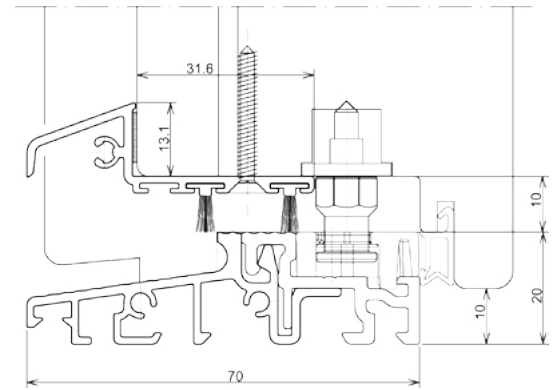

Türschwellsystem COMBI Anwendungsbeispiele