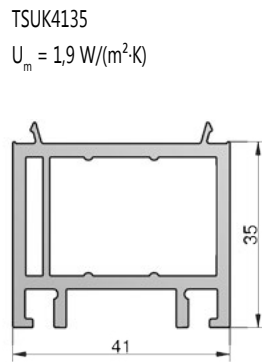

Unterbauprofile zu Türschwellsystem COMBI / COMBI PLUS & BASIC

PVC-Türschwellsenunterprofil, rastbar, 4500mm lang
passend zu allen Türschwellsen außer TS57032

Artikel-Nr.	Farbe	Maße	VE / Meter
TSUK2020	lichtgrau	20x20mm	45
TSUK4135	lichtgrau	41x35mm	45
TSUK4180	lichtgrau	41x80mm	45
TSUK5049	lichtgrau	49x50mm	45
TSUK5049/Steg	lichtgrau	49x50mm	45
TSUK6230/RC*	grau	62x30mm	36
TSUK6265/RC*	grau	62x65mm	36

*RC= Recyclingmaterial grau

Auch zum Abschneiden!

Das Maß links an dem jeweiligen Unterbauprofil weist auf die optimale Stelle zum Abschneiden hin.

Verbesserter U-Wert durch Dämmung: