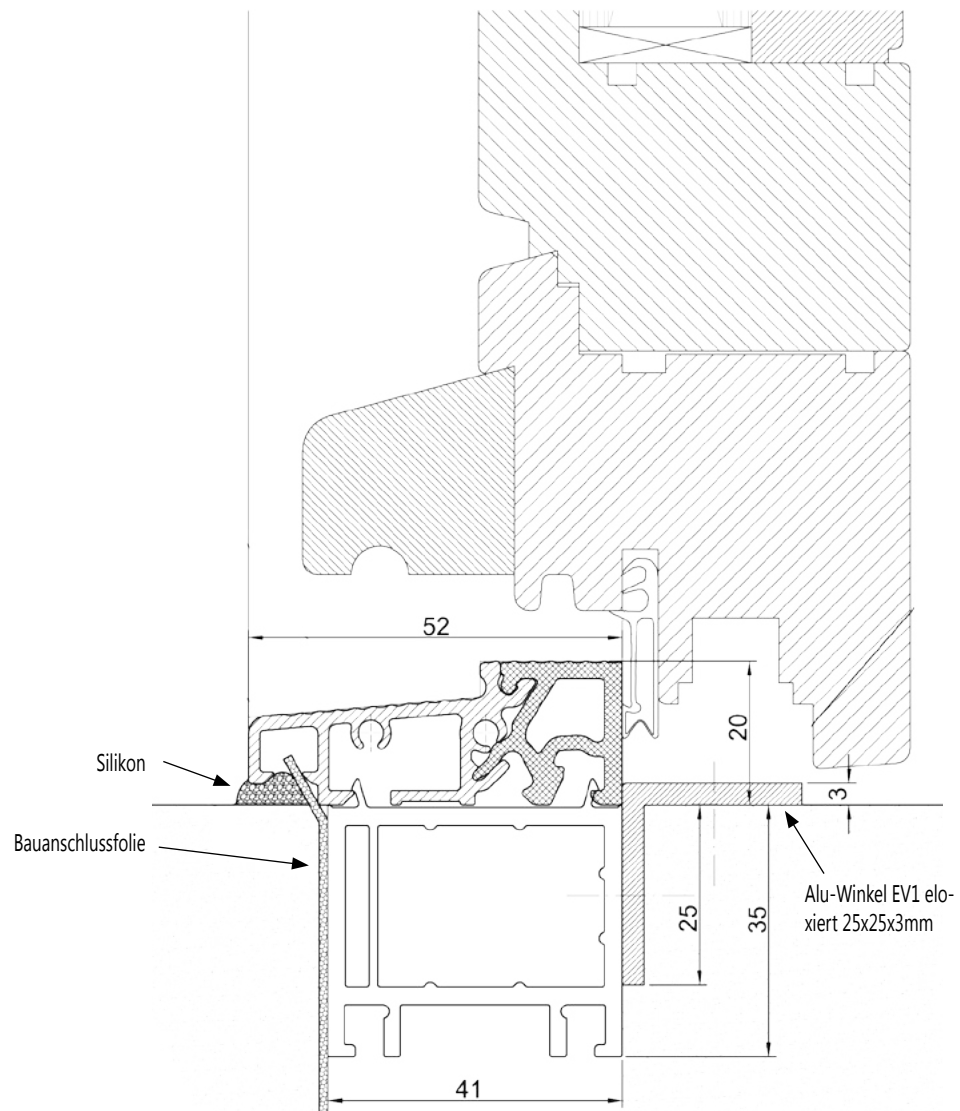

Artikel-Nr.	Farbe	Maße	VE / Meter
TS2252/grau	EV1 eloxiert / Rastprofil grau passende Verbreiterungen: TSUK4135, TSUK4180	52x20mm	45

PVC-Türschwellenunterprofil, rastbar, 4500mm

Artikel-Nr.	Farbe	Maße	VE / Meter
TSUK4135	lichtgrau	41x35mm	45