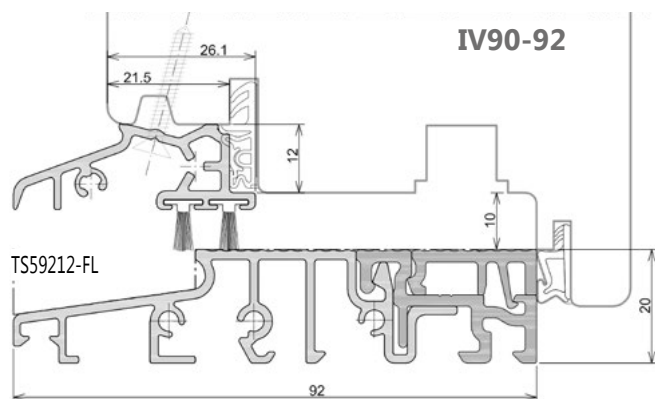

Türschwellsystem COMBI - Anwendungsbeispiele