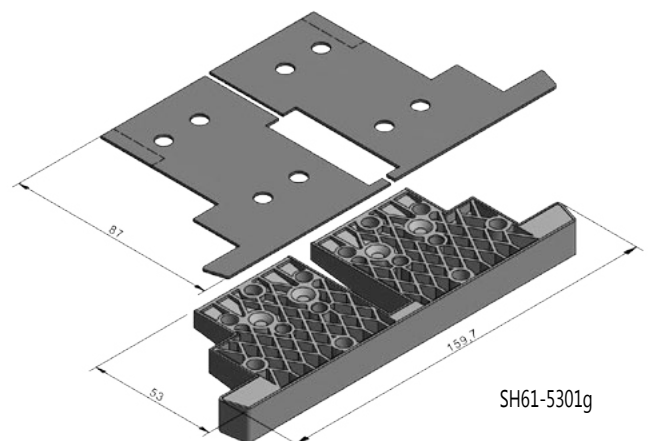

Schwellenadapter (SH...) aus Kunststoff, inkl. Dichtlage - Rechts + Links verbunden						
Artikel-Nr.	Farbe	Blendrahmen	Abmessungen	Kontur	Dichtung	VE / Stück
SH61-2901g	grau	68mm	159,7x29mm	schräg 20°	63mm	20
SH61-2902g	grau	68mm	159,7x29mm	gerade	63mm	20
SH61-4101g	grau	78mm	159,7x41mm	schräg 20°	75mm	20
SH61-4102g	grau	78mm	159,7x41mm	gerade	75mm	20
SH61-5301g	grau	92mm	159,7x53mm	schräg 20°	87mm	20

Zuschnitt erforderlich!

Zuschnitt erforderlich