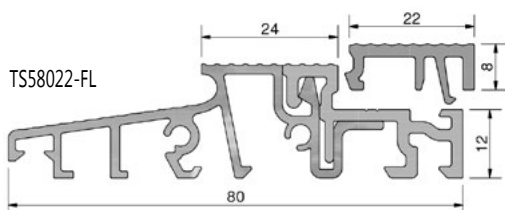

TS58022-FL

Aluminium-PVC-Türschwelle 80mm Bautiefe - ohne Wärmebrücke, 80x20x4500mm
EV1 eloxiert, PVC grau, geriffelt mit Schutzfolie

Artikel-Nr.	Unterbauprofile	Bemerkungen	VE / Meter
TS58022-FL	TSUK4135, TSUK4180, TSUK5049 (alle Ausf.) TSUK41130, TSUK6230/RC TSUK6265/RC, TSAP...	Füllleiste (22 mm) lose	36