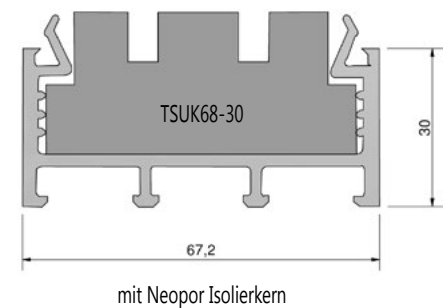

Adapterprofil (TSAP...) aus PVC, mit Klebeband, Länge: 4500mm
für Verbreiterung TSUK68-30 / TSUK68-100 / TSUK68-150

Artikel-Nr.	Farbe	Maße	VE / Meter
TSAP1067g	lichtgrau RAL7035	68x10,5mm	45

Türschwellen-Unterbauprofile (TSUK68...)* aus PVC mit Neopor Isolierkern,
passivhaustauglich (U-Wert < 0,85)
Länge: 4500mm, rastbar mit GKG Adapterprofil TSAP1067

Artikel-Nr.	Farbe	Maße	VE / Meter
TSUK68-30	RC grau**	67,2x30mm	9
TSUK68-100	RC grau**	67,2x100mm	9
TSUK68-150	RC grau**	67,2x150mm	9

* Nur auf Anfrage und nur einsetzbar mit GKG Adapterprofil TSAP1067!

**Recyclingmaterial grau mit aufextrudierter weißer Sichtfläche.

TSAP1067g mit TSUK68-150