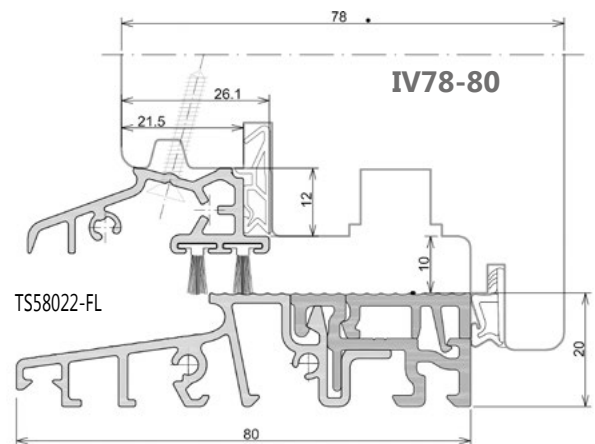

Türschwellsystem COMBI - Anwendungsbeispiele