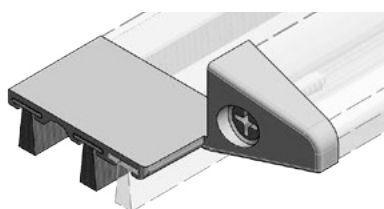

WSA5052SK/...*/...*

Wetterschenkelprofil, selbstklebend mit 2 Dichtungen, 1950mm lang
Artikel-Nr.: WSA5052SK/Dichtung1*/Dichtung2* (siehe Dichtungen)

Artikel-Nr.	Farbe	zu Profil	VE / Stück
WSA5052SK/...*/...*	EV1	universell	25

* Bitte gewünschte Dichtung entspr. der Falzluft angeben!
Die 3. Bürste ist optional. Bitte zusätzlich bestellen.

Endkappen zu Wetterschenkelprofil WSA5052SK/...

Artikel-Nr.	Farbe	zu WSA...	zu Profil	VE / Paar
EKW60-004g	grau	5052	universal	50